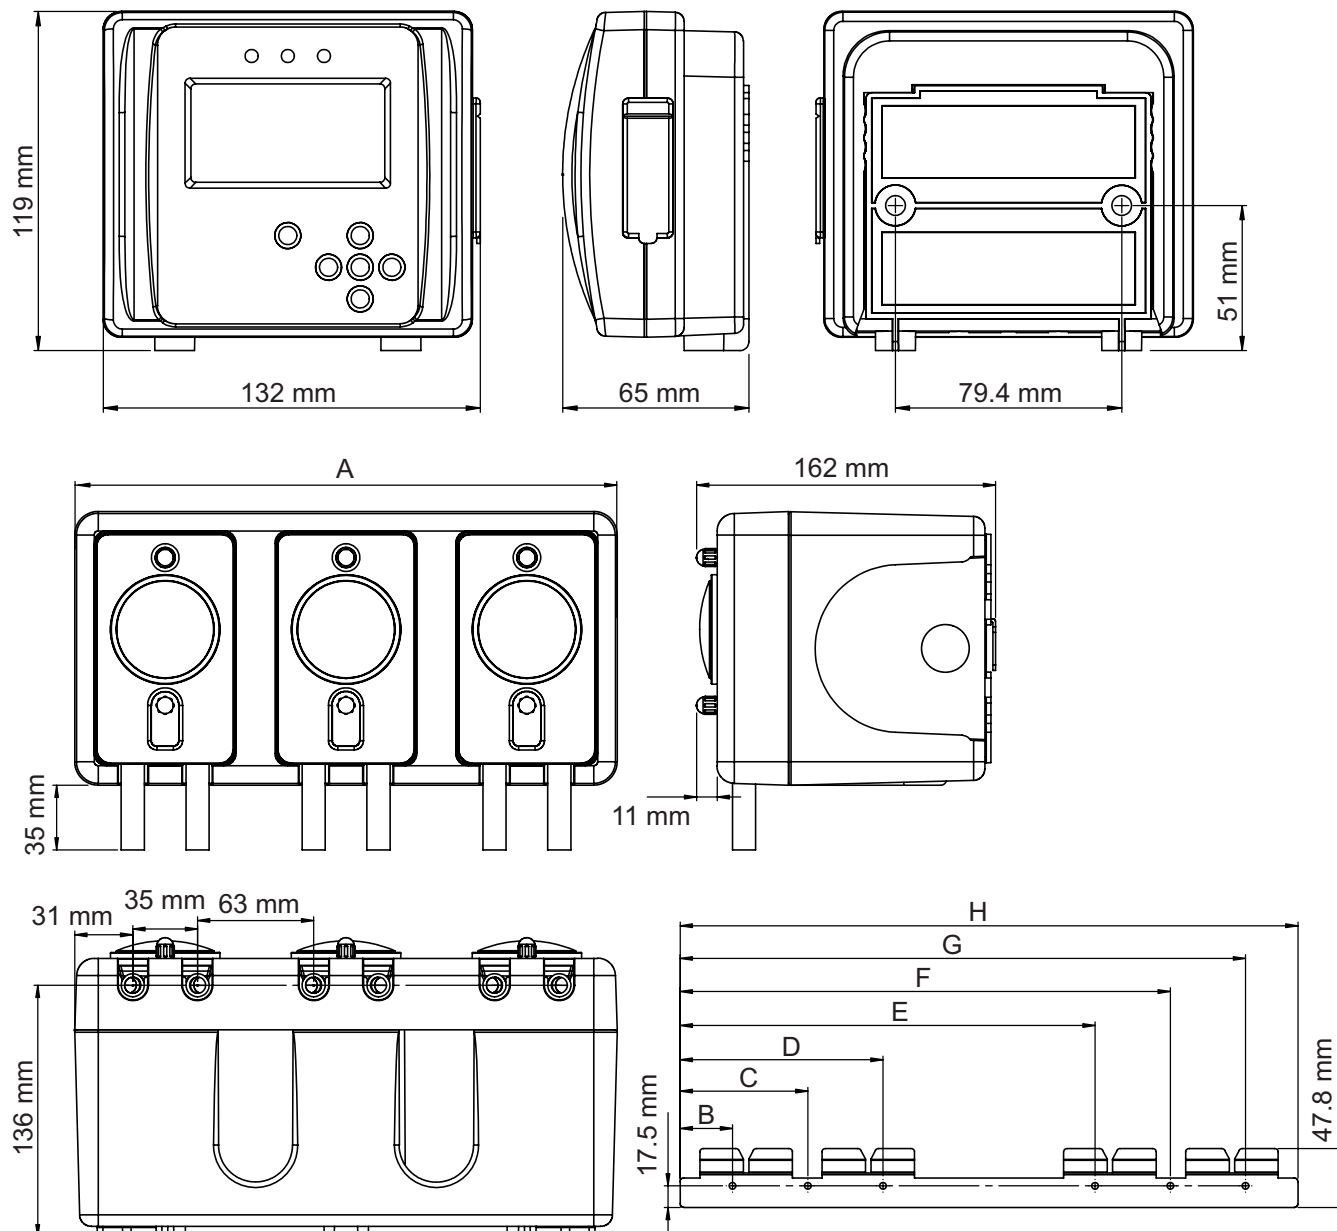

Glavne opcije s ostalim zasebnim PNC brojevima

- Gnječiva cijev od 500 ml za brzo doziranje na većim izdvajačima perilice
- Razdjelnik za ispiranje za postavljanje pumpe na udaljenosti (preko 10 m) od perilica s izdvajačem
- Zaseban kabel napajanja za kontroler koji radi na procesu provjere valjanosti temperature ED kontrolera bez pumpe

Napomena: Da biste spojili EDS potrebno je imati zasebno električno napajanje.

	2 pumpe	3 pumpe	4 pumpe	5 pumpi	6 pumpi
Dimenzije					
A	196	293	391	489	586
B	24,4	42,5	24	42,5	42,5
C	N/A	103,5	85	103,5	103,5
D	85,3	164,5	225	164,5	164,5
E	N/A	N/A	281	318	336,5
F	N/A	N/A	N/A	379	397,5
G	N/A	N/A	N/A	N/A	458
H	110	207	305	403	501
Težina	4 kg	4,5 kg	5 kg	6 kg	7 kg